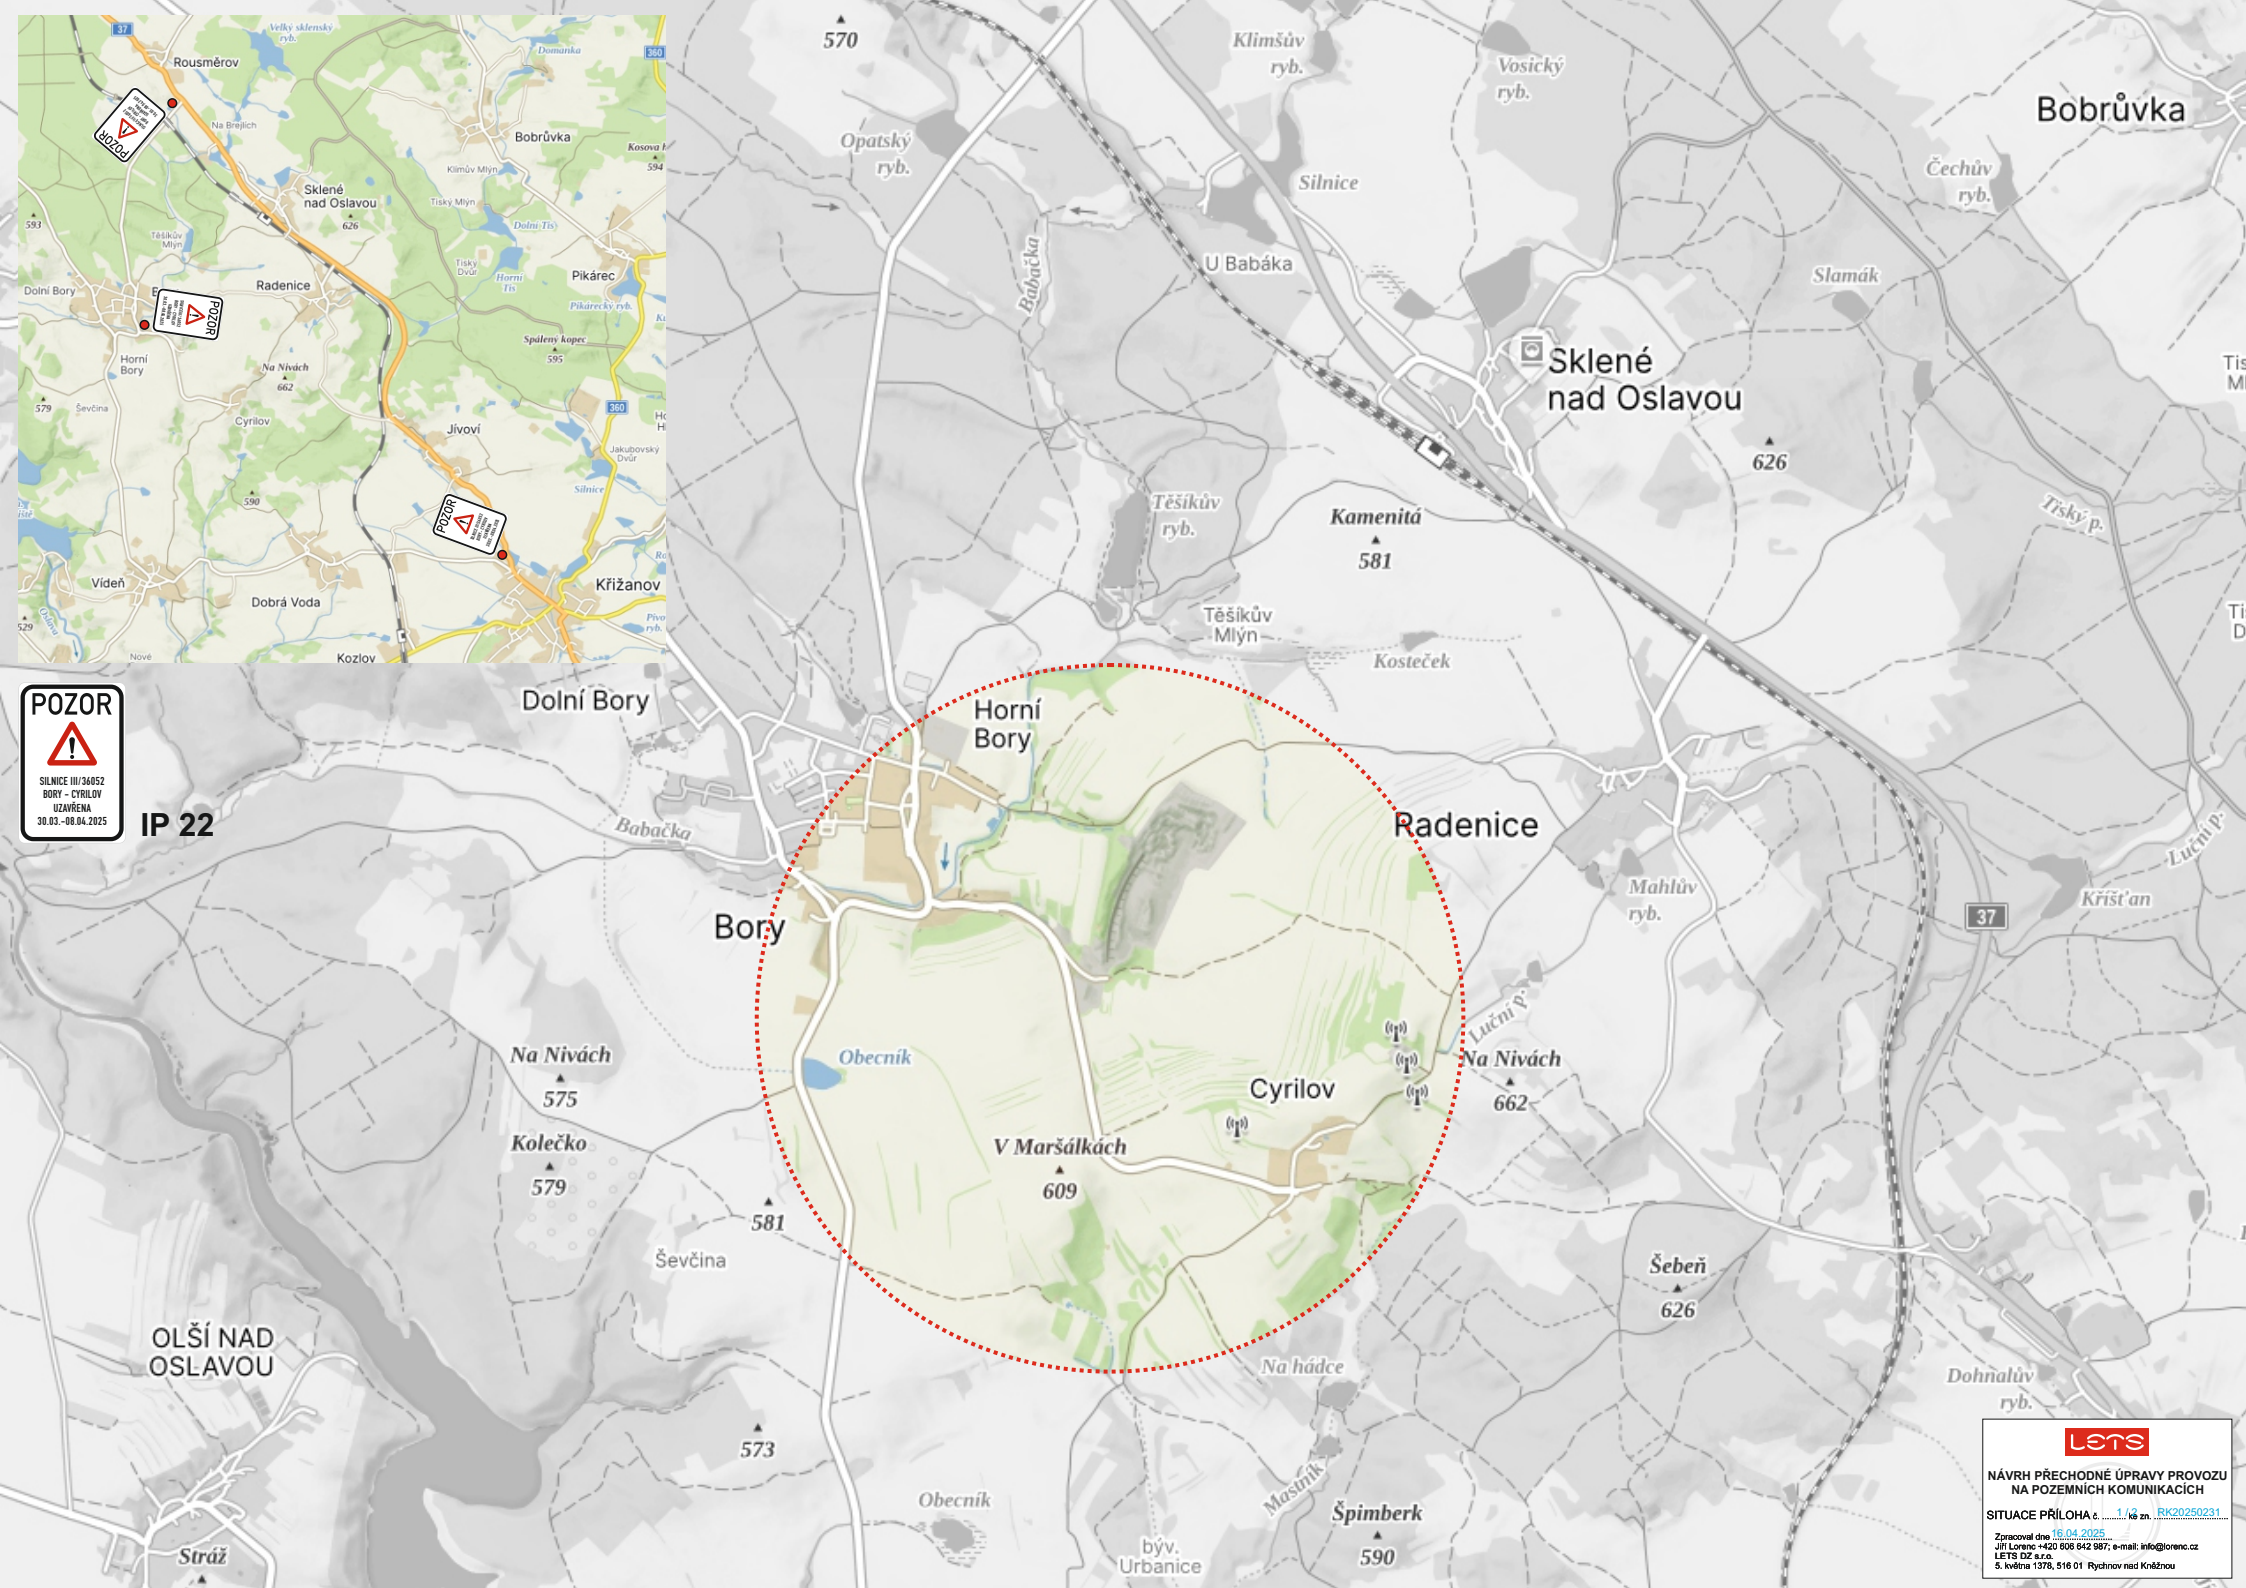

IP 22

lets

NÁVRH PŘECHODNÉ ÚPRAVY PROVOZU
NA POZEMNÍCH KOMUNIKACÍCH

SITUACE PŘÍLOHA č. 1 k z. n. [RK20250231](#)

Zpracoval dne 16.04.2025
Jiří Lorenc +420 606 642 987; e-mail: info@lorenc.cz
LETIS OZ s.r.o.
5. květen 1378, 516 01 Rychnov nad Kněžnou