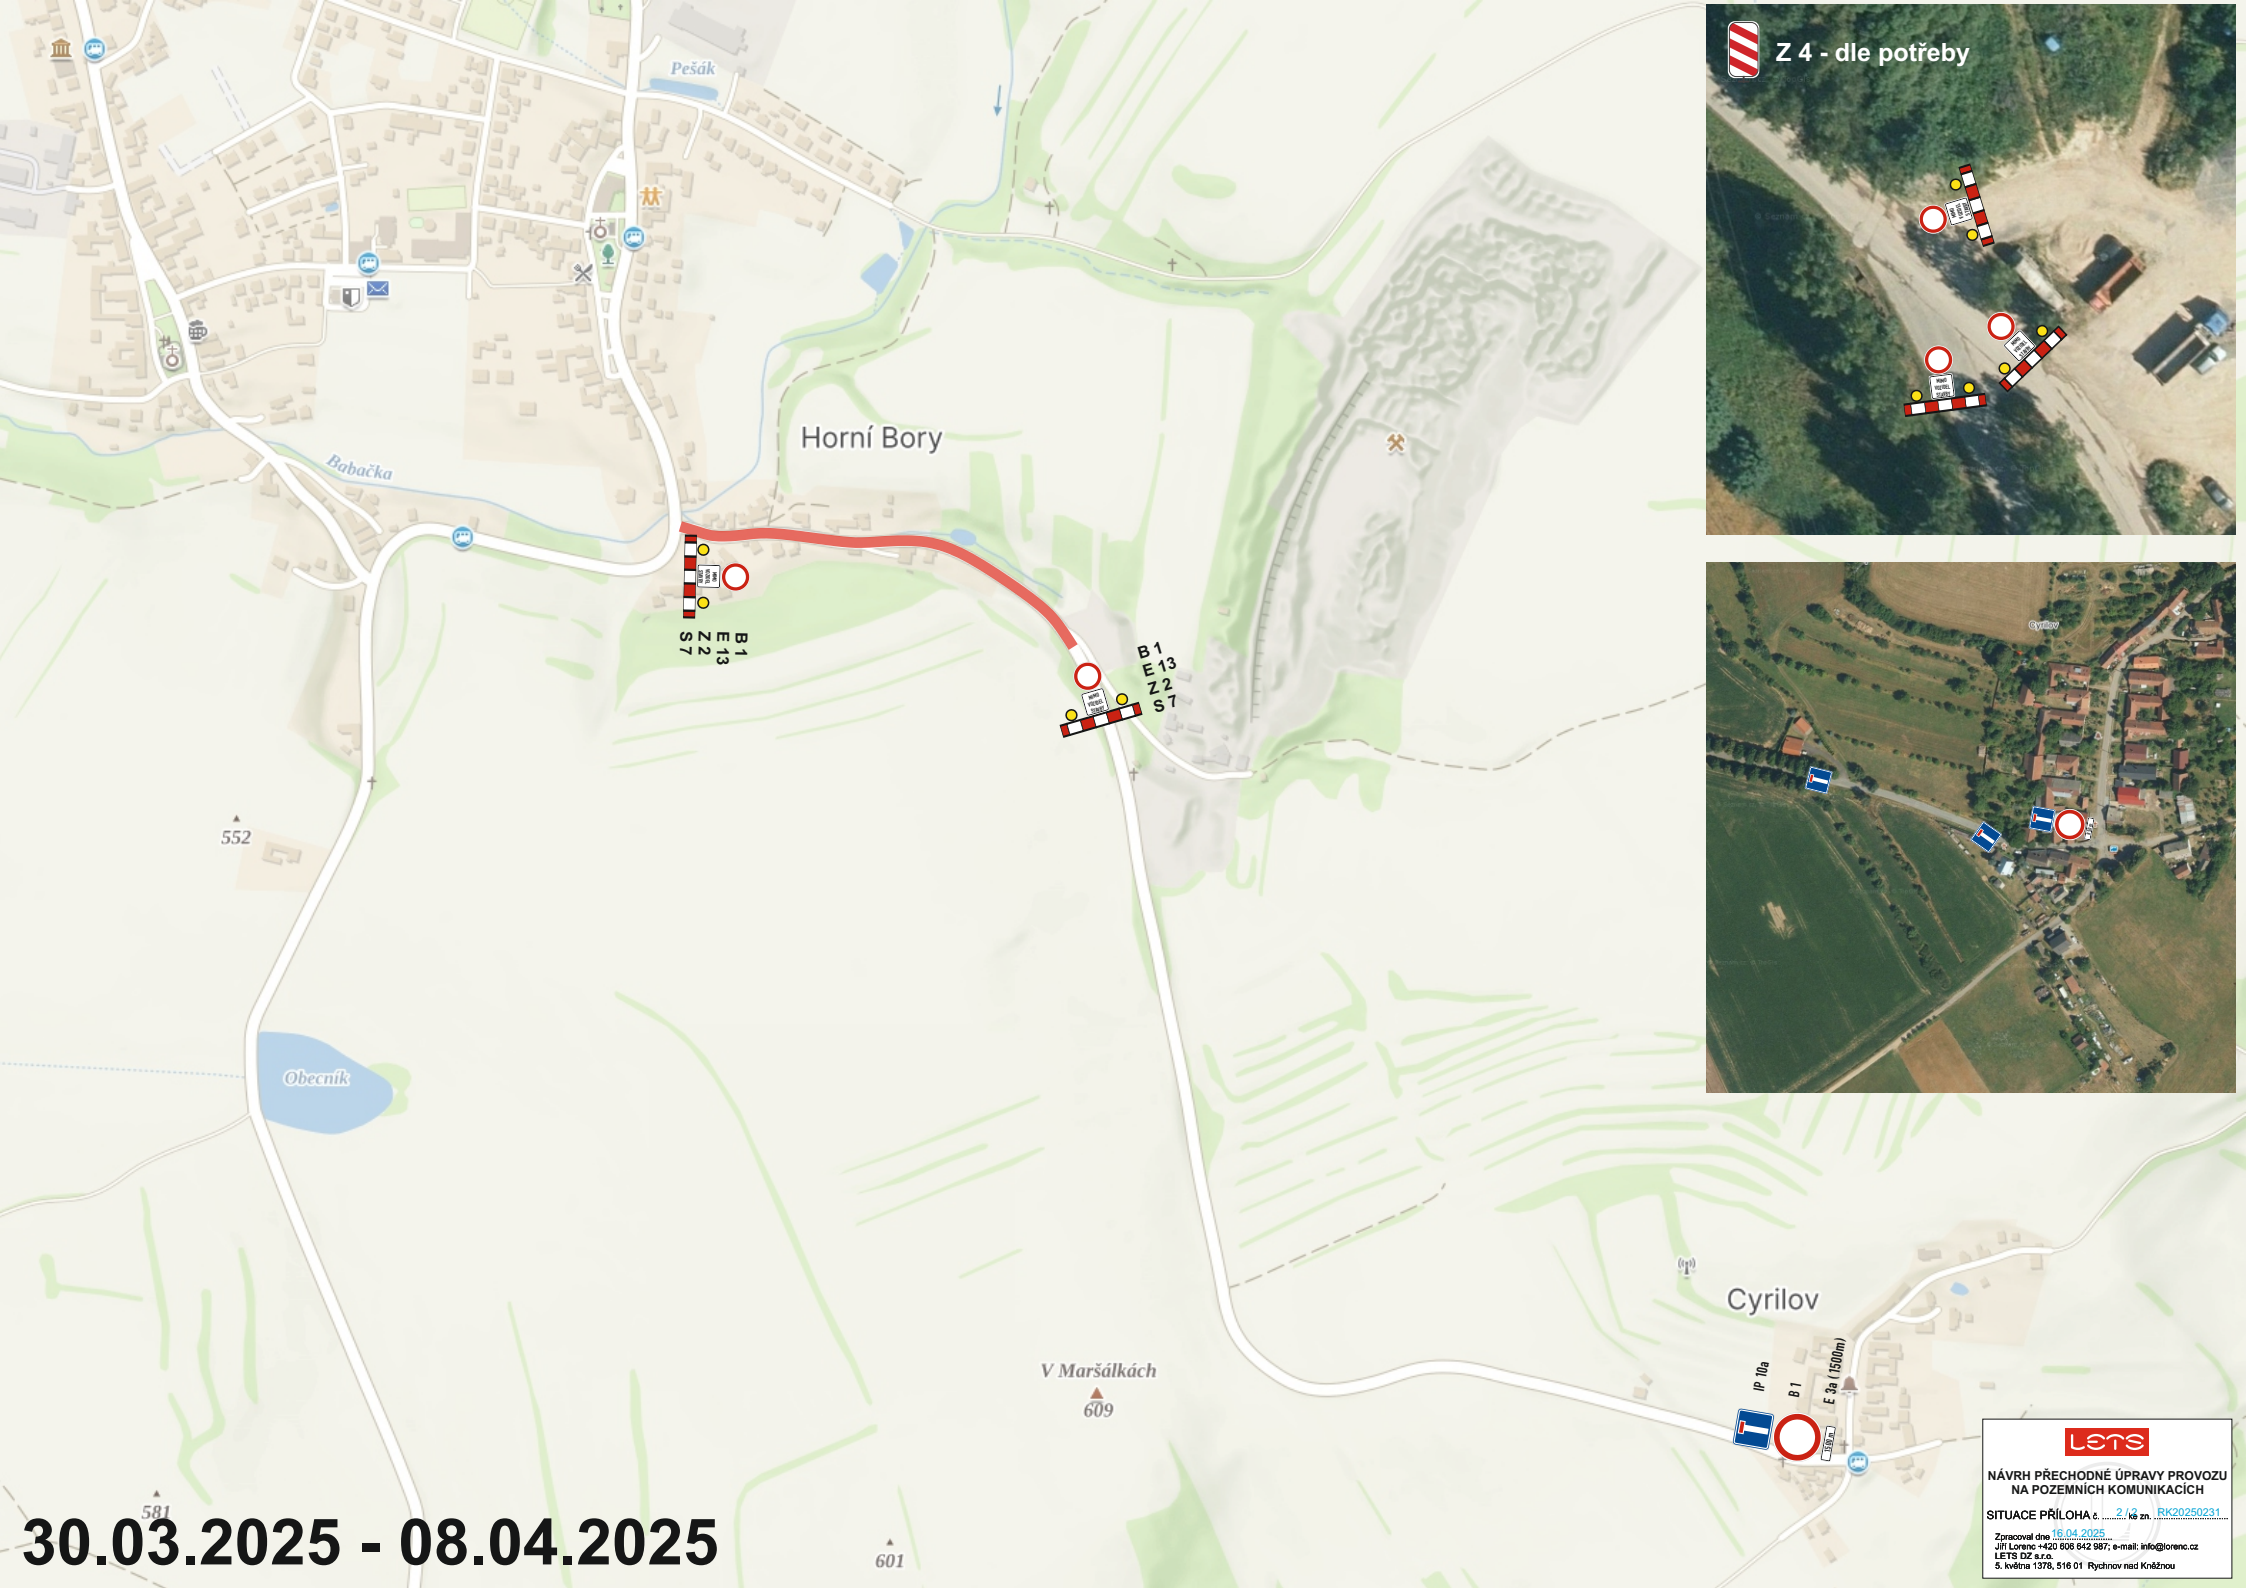

IP 22

lets

NÁVRH PŘECHODNÉ ÚPRAVY PROVOZU
NA POZEMNÍCH KOMUNIKACÍCH

SITUACE PŘÍLOHA č. 1 k z. n. [RK20250231](#)

Zpracoval dne 16.04.2025
Jiří Lorenc +420 606 642 987; e-mail: info@lorenc.cz
LETIS OZ s.r.o.
5. květen 1378, 516 01 Rychnov nad Kněžnou

 Z 4 - dle potřeby

30.03.2025 - 08.04.2025

lets

NÁVRH PŘECHODNÉ ÚPRAVY PROVOZU
NA POZEMNÍCH KOMUNIKACÍCH

SITUACE PŘÍLOHA č. 2, ká zn. RK20250231

Zpracoval dne 16.04.2025
Jiří Lorenc +420 606 642 987; e-mail: info@lorenc.cz
LET'S s.r.o.
5. květen 1378, 516 01 Rychnov nad Kněžnou